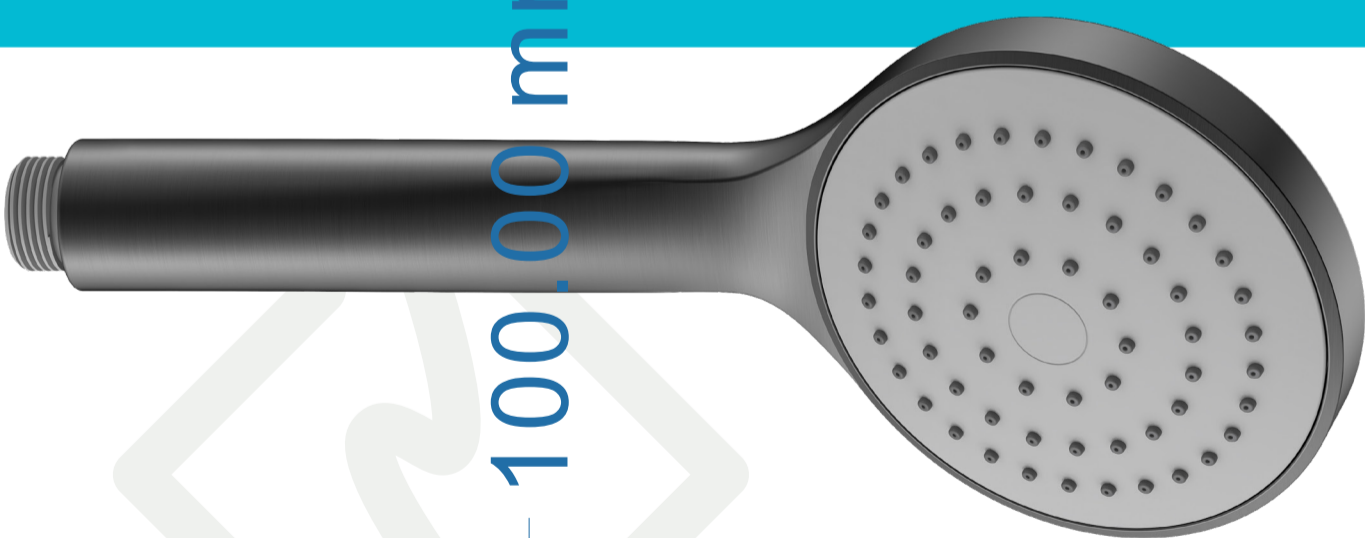

Kézizuhany

- Grafit szürke
- Víkő elleni védelemmel
- Ø95 mm
- 1 funkció: Eső

EN

Hand shower

- Gunmetal
- Anti-scale
- Ø95 mm
- 1 function: Rain

RO

Pară duș cu supapă de reținere

- Gunmetal
- Anticalcar
- Ø95 mm
- 1 funcție

RU

Душевая лейка

- Gunmetal
- Сантехническими элементами
- Ø95 мм
- 1 вид струи: Дождь

260.00 mm

50.00 mm

Stardust

100.00 mm

790039628GM

- Grafit szürke
- Vízkő elleni védelemmel
- Ø95 mm
- 1 funkció: Eső

EN

Hand shower

- Gunmetal
- Anti-scale
- Ø95 mm
- 1 function: Rain

RO

Pară duș cu supapă de reținere

- Gunmetal
- Anticalcar
- Ø95 mm
- 1 funcție