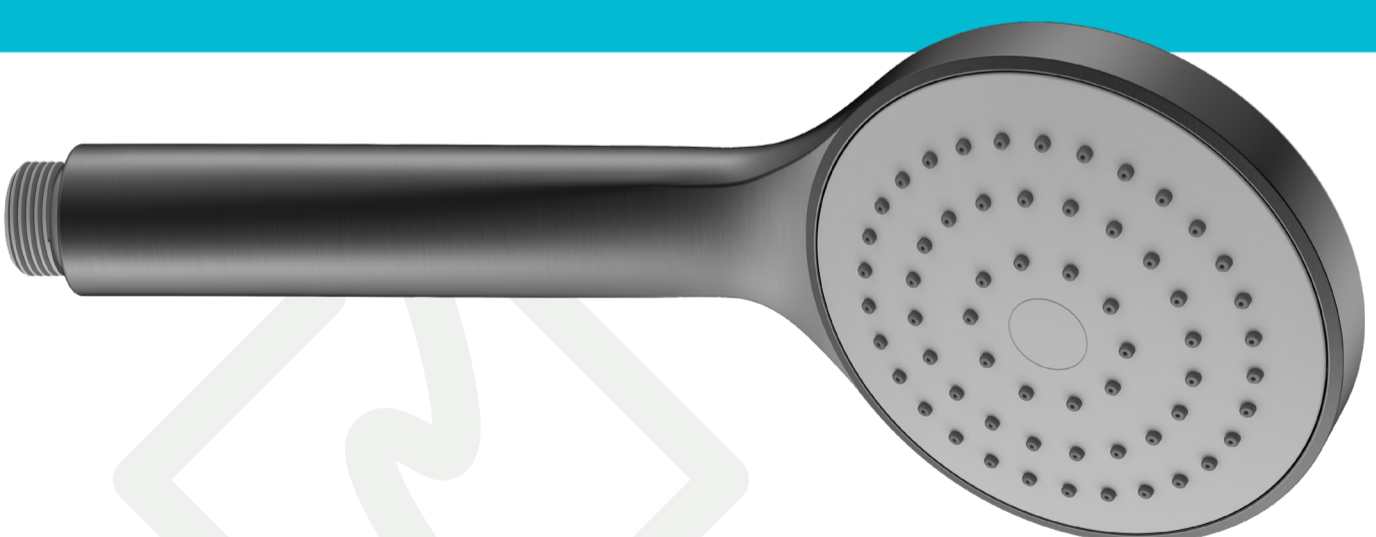

790039628GM

5 99584 1703102

790039628GM

- HU **Kézizuhany** • Grafit szürke
- EN **Hand shower** • Gunmetal
- RO **Pară duș cu supapă de reținere** • Gunmetal
- RU **Душевая лейка** • Gunmetal

790039628GM